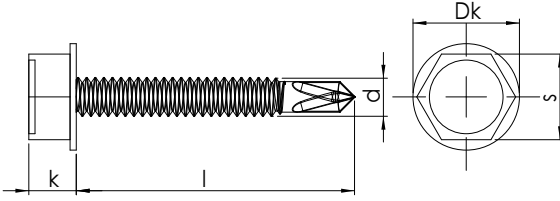

# ALTİKÖŞE PUL BAŞLI MATKAP UÇLU VİDA (TRAPEZ)

DIN 7504K

HEXAGON WASHER HEAD SELF DRILLING SCREW  
SECHSKANT-SELBSTBOHRENDE SCHRAUBE MIT BUND

## Teknik Bilgiler / Technical Informations

	4,2	4,8	5,5	6,3
d	4,2	4,8	5,5	6,3
k	4,25	4,45	5,50	6,45
dk	8,80	10,50	11,00	13,50
s	7,0	8,0	8,0	10,0

Thread size / Anma çapı (d)	4,2	4,8	5,5	6,3
Drill range / Delme kapasitesi from to	0,70 3,00	1,75 4,40	1,75 5,25	2,60 -

Thread size / Anma çapı (d)			4,2	4,8	5,5	6,3
Length / Boy (l)	min.	max.	Weight / Ağırlık gr/p			
	16	15,10	17,00	3,92	4,63	
19	18,00	20,50	4,16	4,88		
25	24,00	26,50		5,48	6,30	8,84
32	30,50	33,50		5,93	7,17	9,86
38	36,50	39,50			7,80	10,83
50	48,75	51,50			9,11	12,49
60	58,80	61,20			10,40	14,30